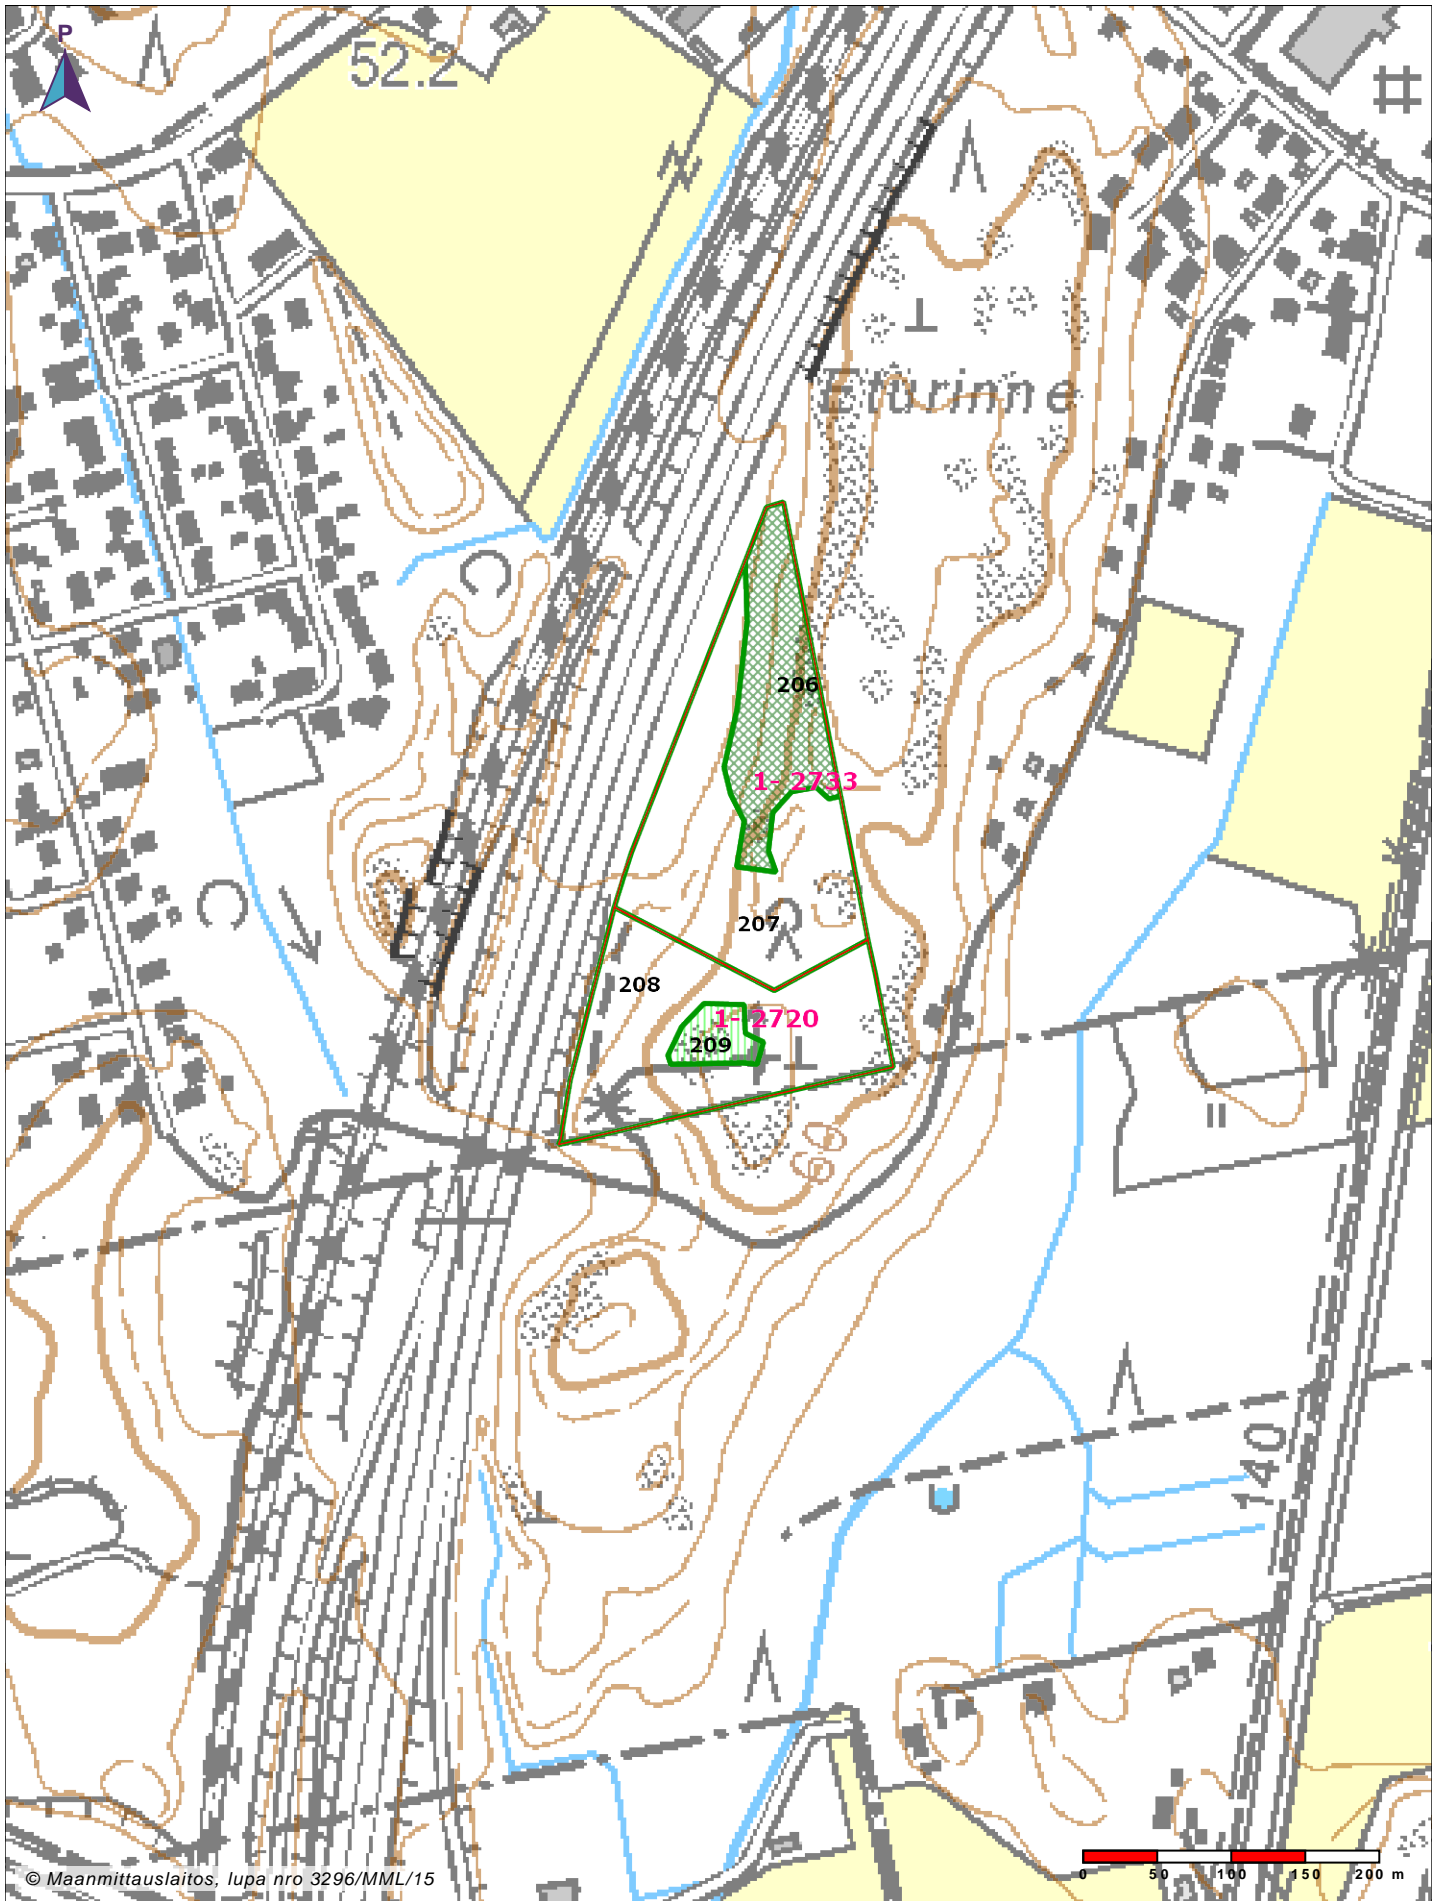

Mikonkorpi 2026-2027

© Maanmittauslaitos, lupa nro 3296/MML/15

	2020	2021	2022	2023-25	2026-29		2020	2021	2022	2023-25	2026-29
Metsän uudistaminen						Pienpuuston hoito					
Taimikon varhaishoito						Ennakkoraivaus					
Taimikohoito						Kunnostusojitus					
Nuoren metsän hoito