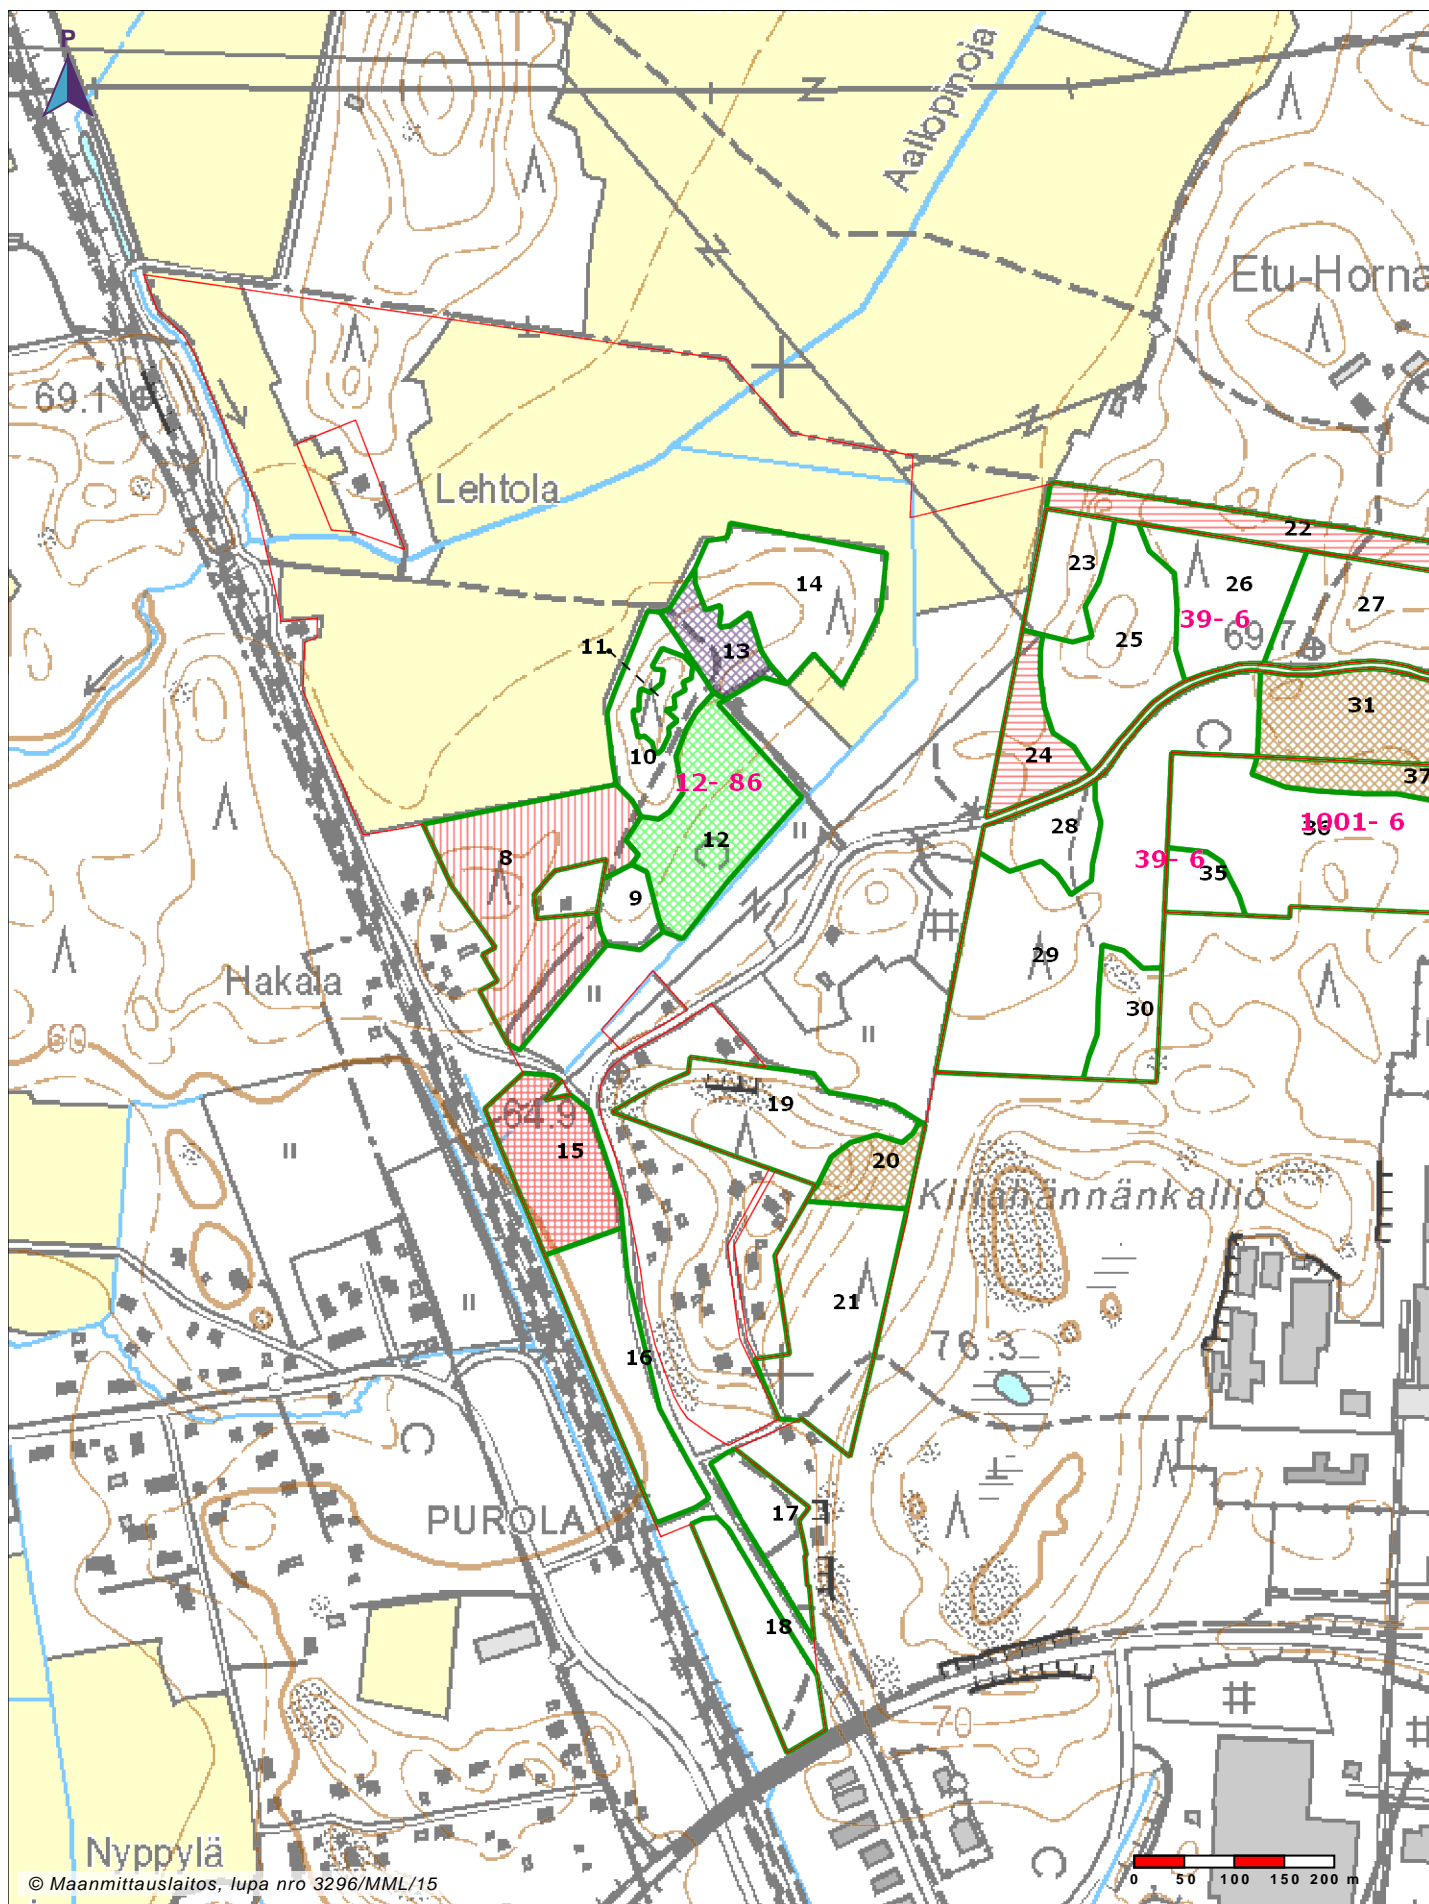

© Maanmittauslaitos, lupa nro 3296/MML/15

	2020	2021	2022	2023-25	2026-29		2020	2021	2022	2023-25	2026-29
Metsän uudistaminen						Pienpuuston hoito					
Taimikon varhaishoito						Ennakkoraivaus					
Taimikonhoito						Kunnostusojitus					
Nuoren metsän hoito											

	2020	2021	2022	2023-25	2026-29		2020	2021	2022	2023-25	2026-29
Metsän uudistaminen						Pienpuuston hoito					
Taimikon varhaishoito						Ennakkoräivaus					
Taimikonhoito						Kunnostusojitus					
Nuoren metsän hoito											

© Maanmittauslaitos, lupa nro 3296/MML/15

	2020	2021	2022	2023-25	2026-29		2020	2021	2022	2023-25	2026-29
Metsän uudistaminen						Pienpuuston hoito					
Taimikon varhaishoito						Ennakkoräivaus					
Taimikohoito						Kunnostusojitus					
Nuoren metsän hoito											

	2020	2021	2022	2023-25	2026-29		2020	2021	2022	2023-25	2026-29
Metsän uudistaminen						Pienpuuston hoito					
Taimikon varhaishoito						Ennakkoraivaus					
Taimikonhoito						Kunnostusojitus					
Nuoren metsän hoito											