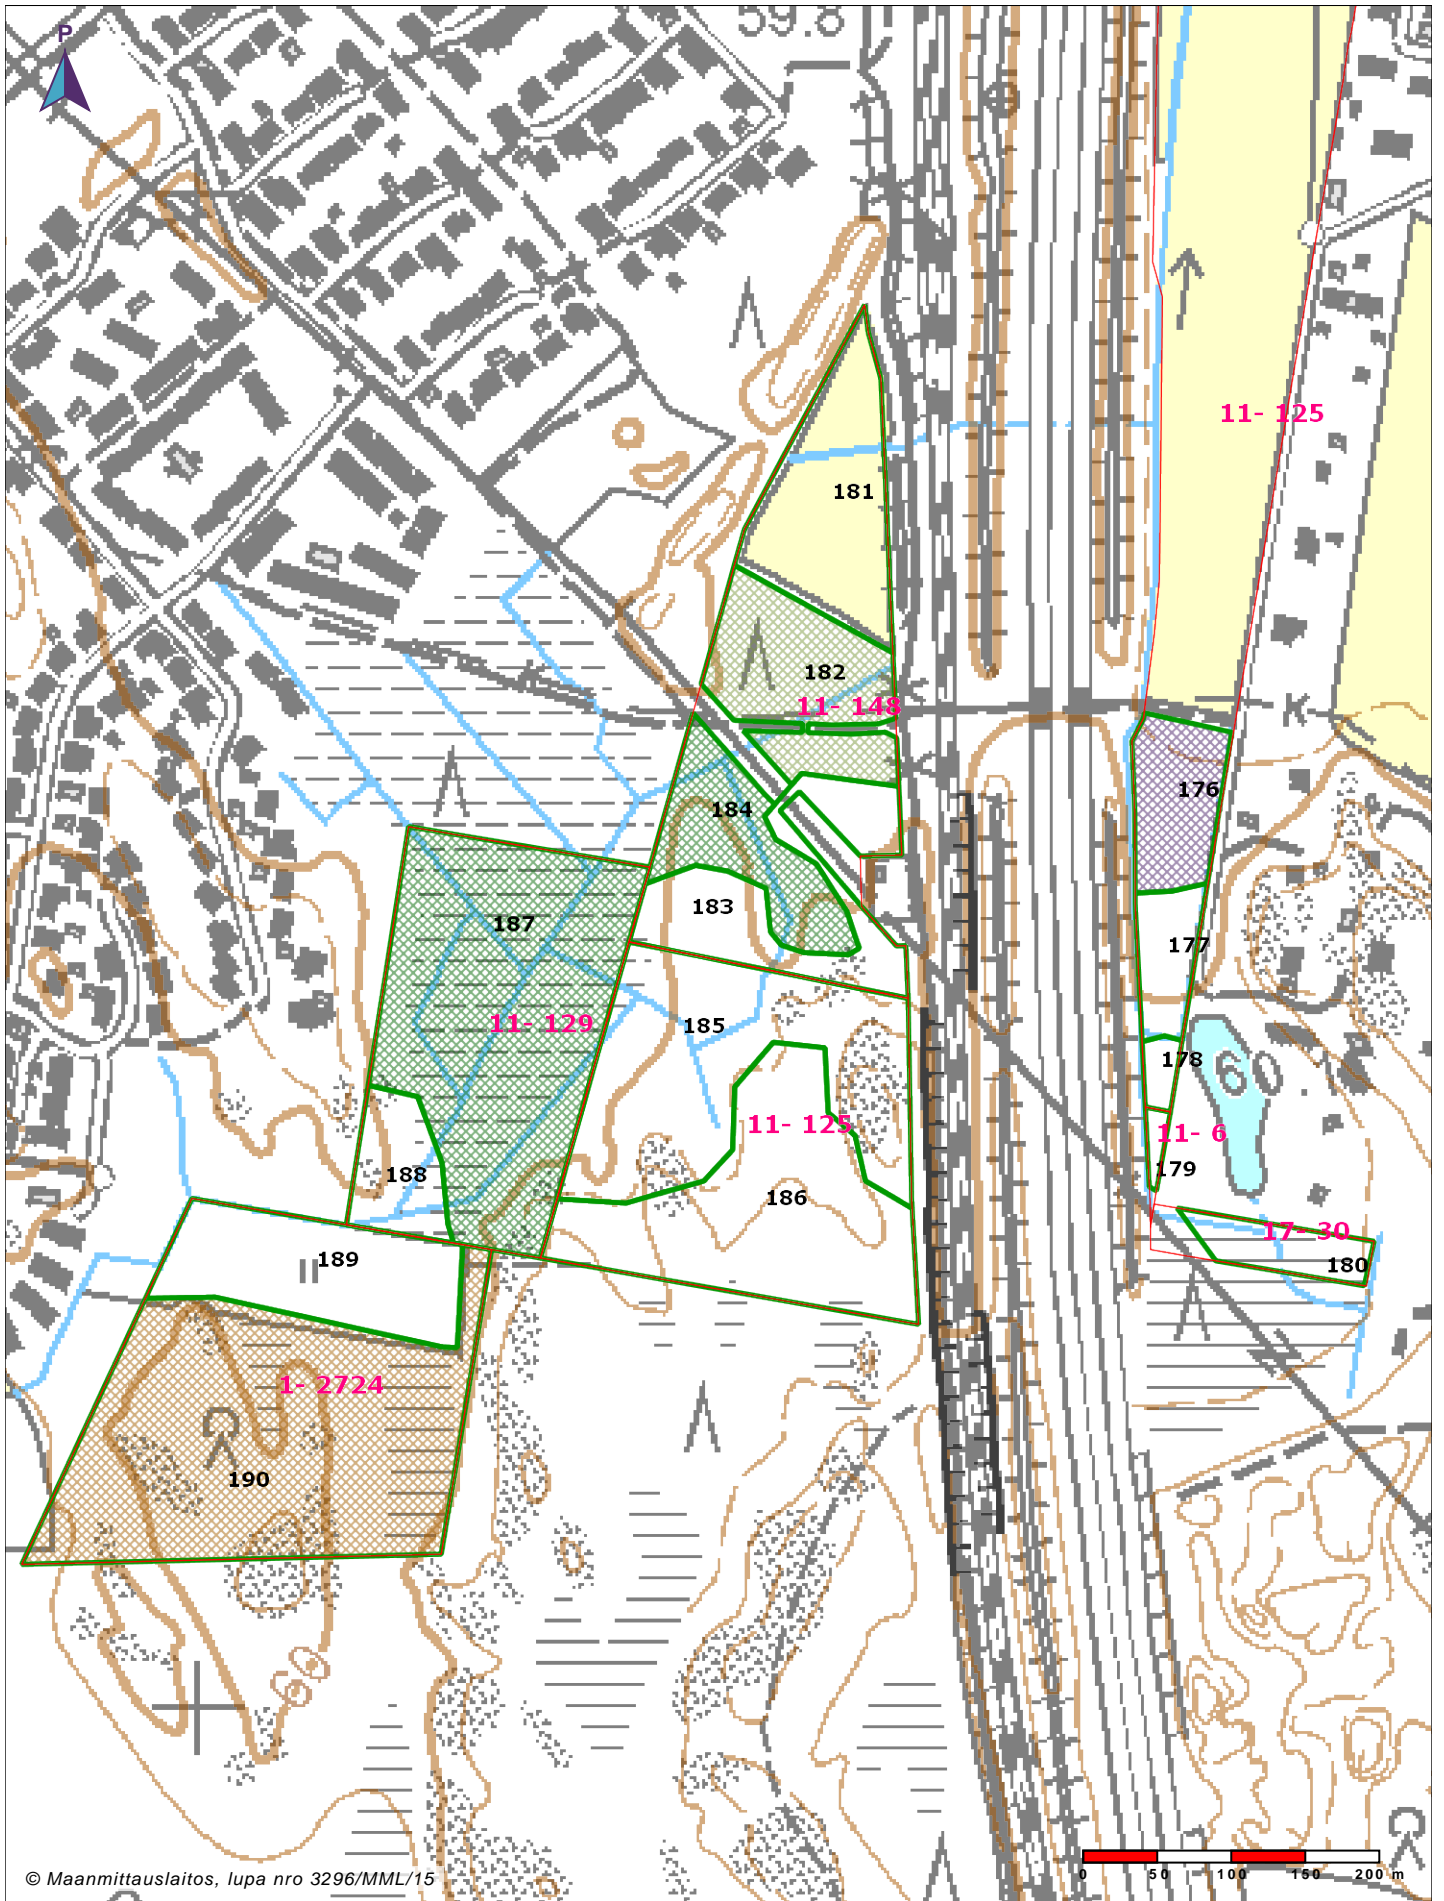

© Maanmittauslaitos, lupa nro 3296/MML/15

	2020	2021	2022	2023-25	2026-29		2020	2021	2022	2023-25	2026-29
Metsän uudistaminen						Pienpuuston hoito					
Taimikon varhaishoito						Ennakkoraivaus					
Taimikonhoito						Kunnostusojitus					
Nuoren metsän hoito											

	2020	2021	2022	2023-25	2026-29		2020	2021	2022	2023-25	2026-29
Metsän uudistaminen						Pienpuuston hoito					
Taimikon varhaishoito						Ennakkoräivaus					
Taimikonhoito						Kunnostusojitus					
Nuoren metsän hoito											

© Maanmittauslaitos, lupa nro 3296/MML/15

	2020	2021	2022	2023-25	2026-29		2020	2021	2022	2023-25	2026-29
Metsän uudistaminen						Pienpuuston hoito					
Taimikon varhaishoito						Ennakkoräivaus					
Taimikohoito						Kunnostusojitus					
Nuoren metsän hoito											

	2020	2021	2022	2023-25	2026-29		2020	2021	2022	2023-25	2026-29
Metsän uudistaminen						Pienpuuston hoito					
Taimikon varhaishoito						Ennakkoraivaus					
Taimikonhoito						Kunnostusojitus					
Nuoren metsän hoito											