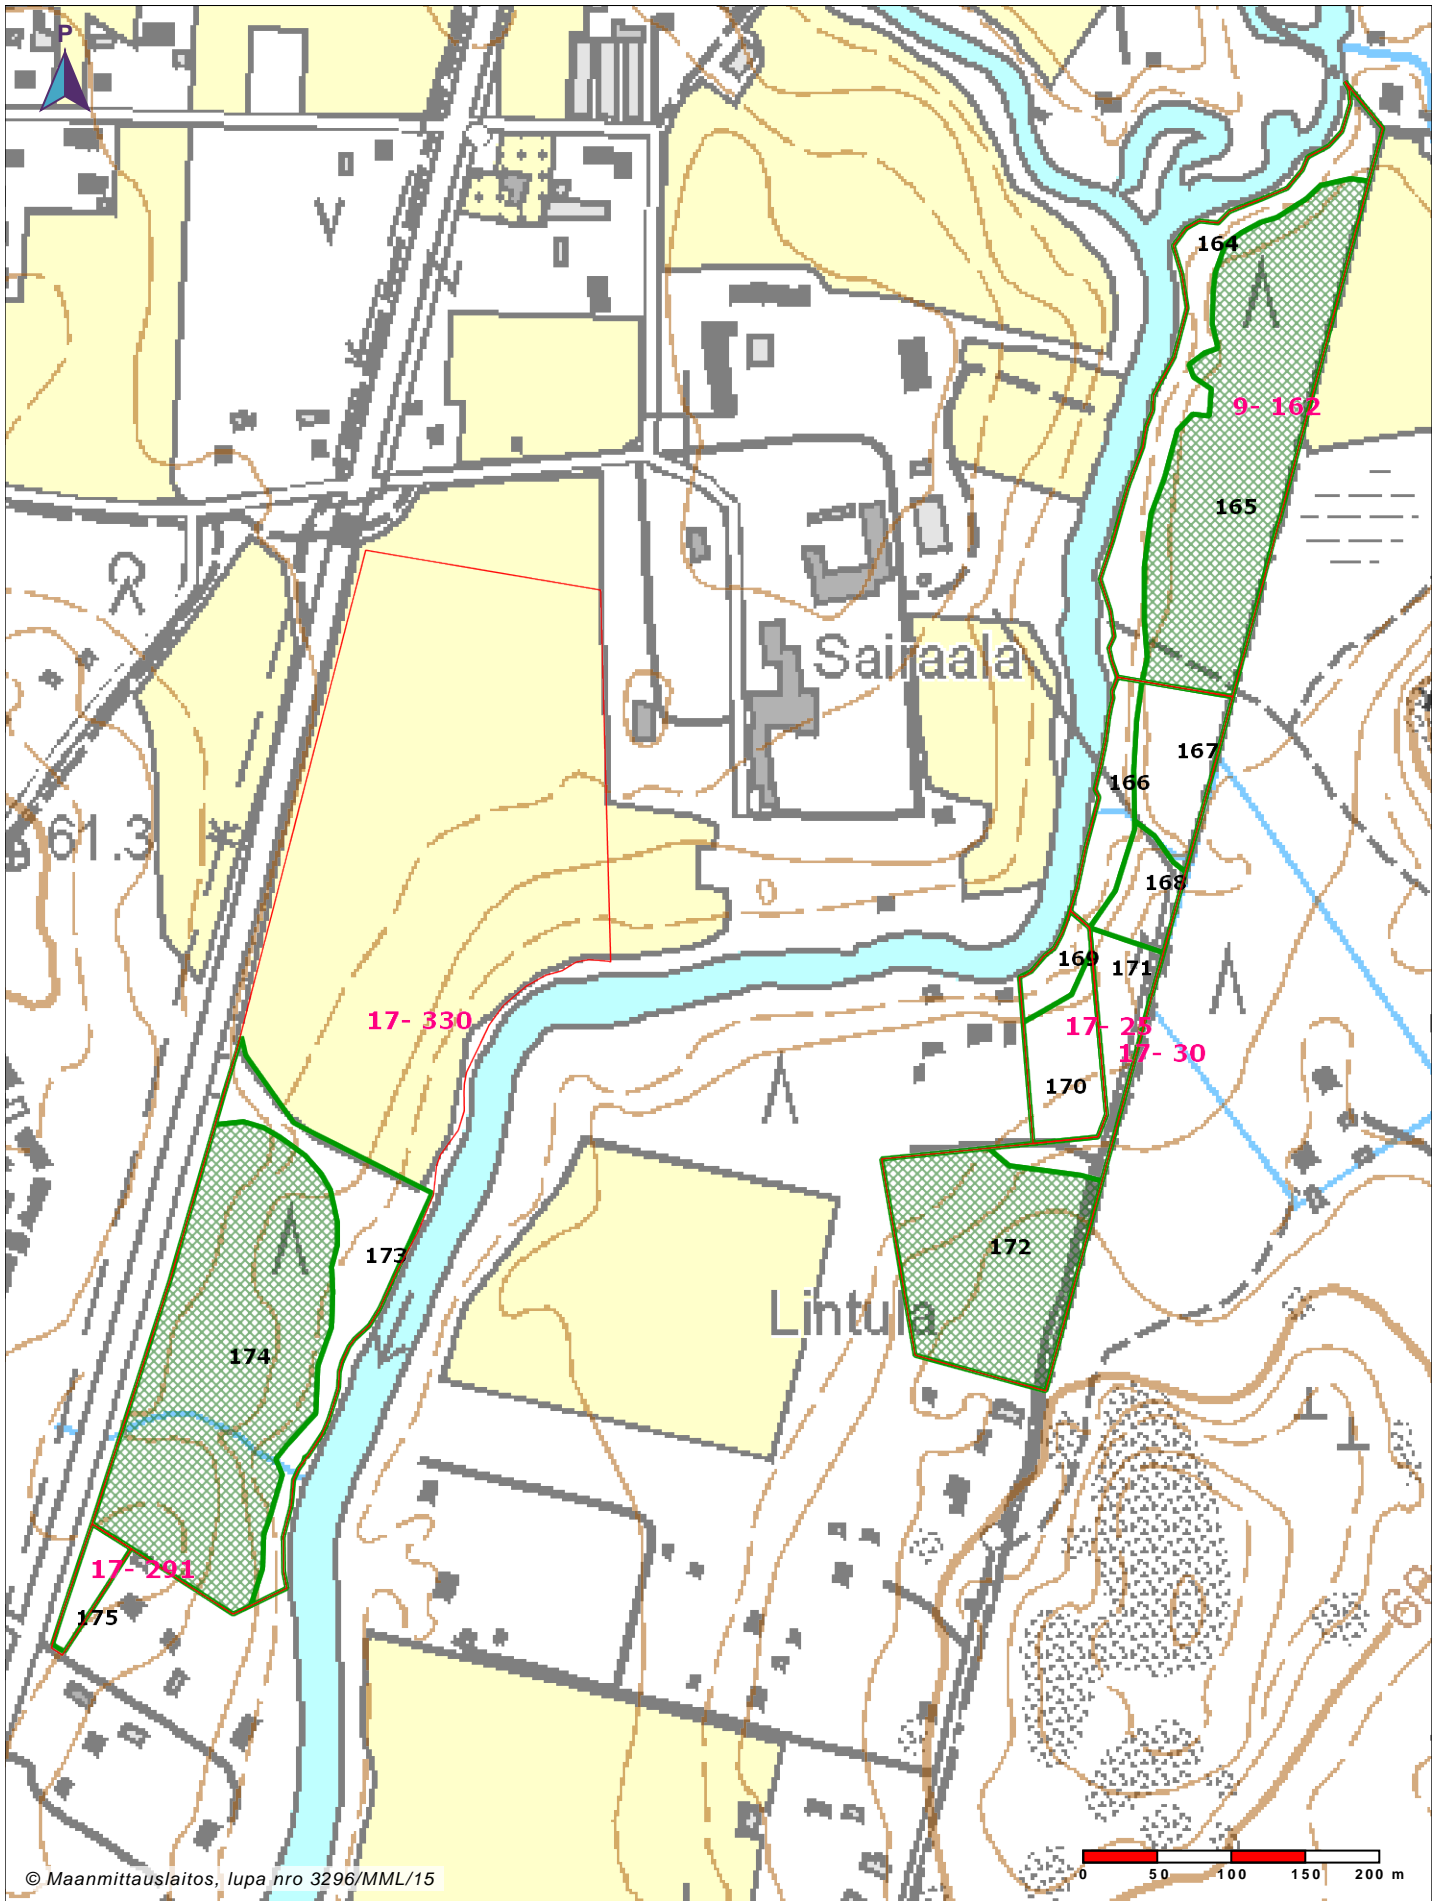

2020	2021	2022	2023-25	2026-29		2020	2021	2022	2023-25	2026-29
Metsän uudistaminen						Pienpuuston hoito					
Taimikon varhaishoito						Ennakkoraivaus					
Taimikonhoito						Kunnostusojitus					
Nuoren metsän hoito